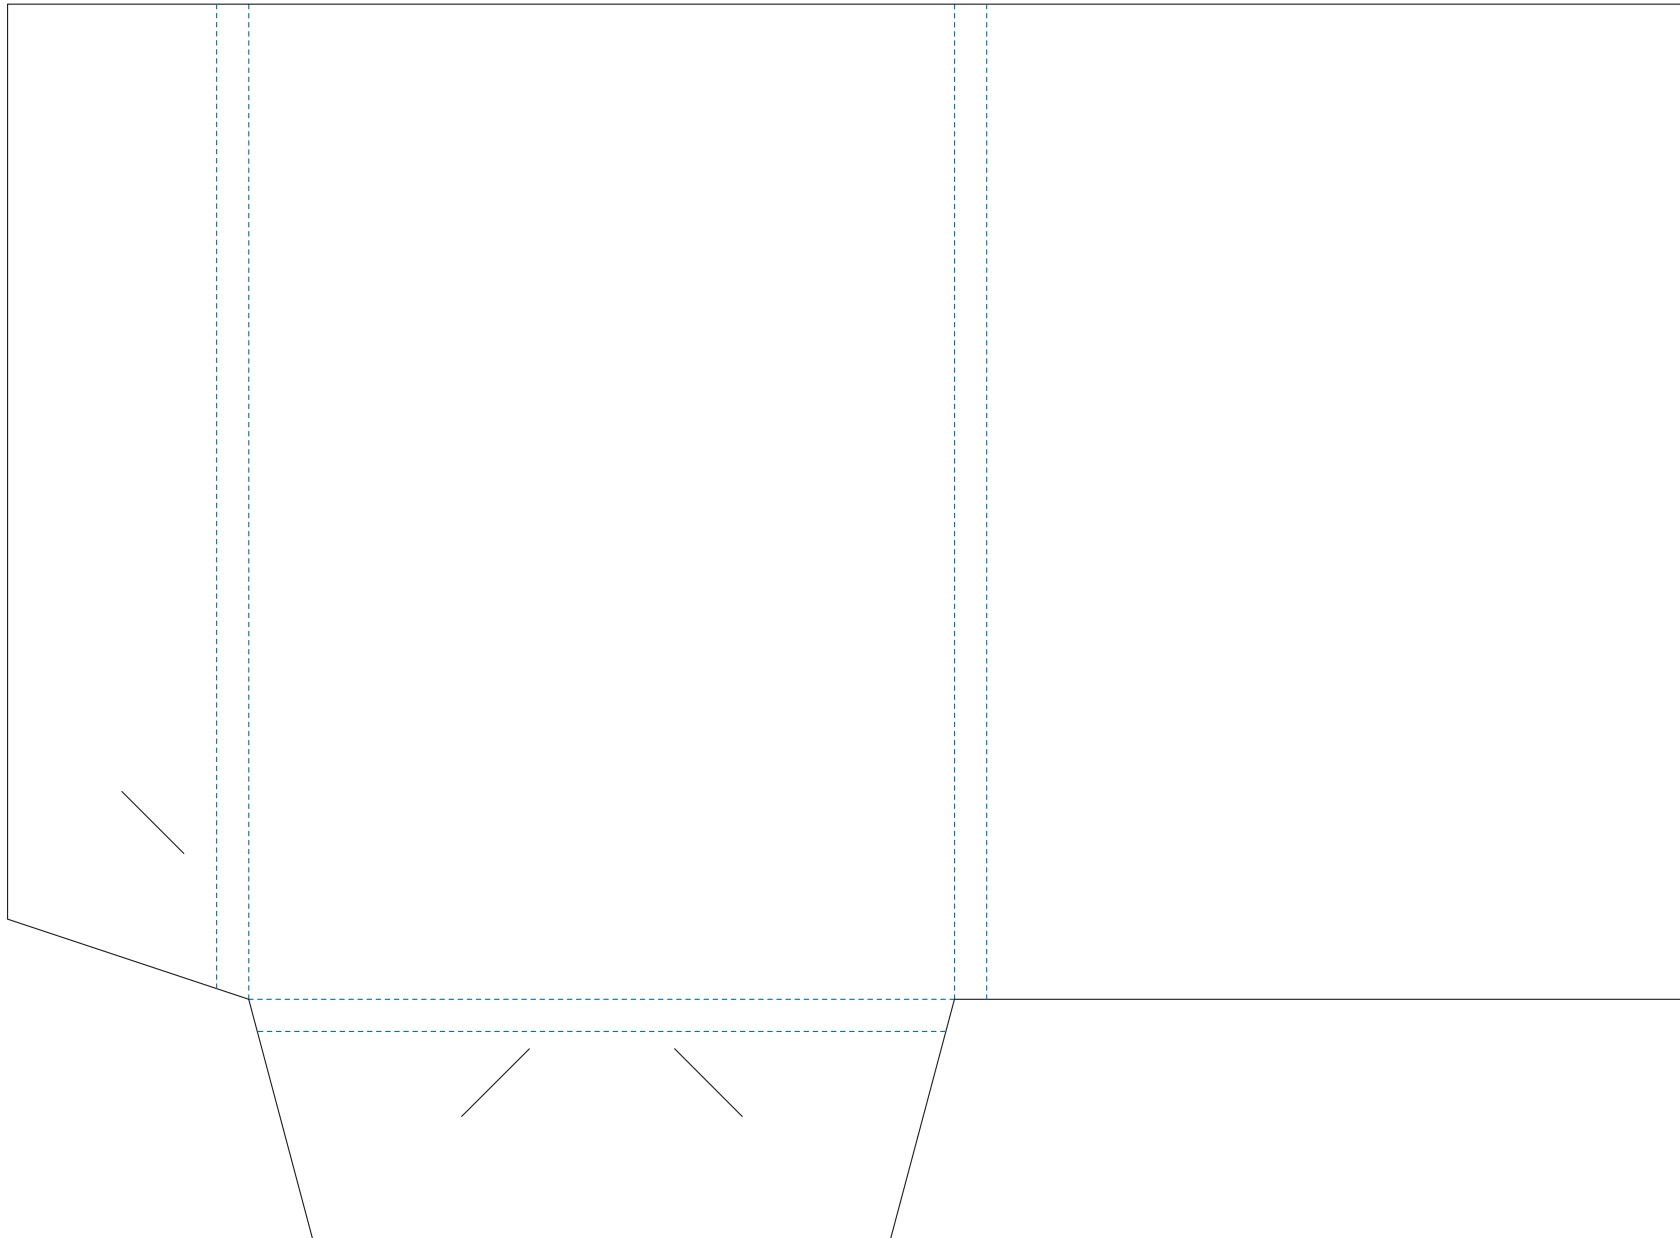

Stanzformen Katalog

Stand: März 2021

Vorderansicht

geöffnet

EIGENSCHAFTEN

- Mappe mit abgerundeten Ecken
- Passend für DIN A4
- Visitenkartenschlitze auf der rechten Klappe
- Füllhöhe bis 1 cm

ABMESSUNGEN

Format:	21,5 × 30,5 cm (DIN A4: 21,0 × 29,7 cm)
Klappe vorne:	19,0 cm
Klappe rechts:	15,0 cm
Klappe oben/unten:	5,0 cm

Vorderansicht

geöffnet

EIGENSCHAFTEN

- Mappe mit angeschrägten Klappen
- Klappen können zusammengesteckt werden
- Passend für DIN A4
- Visitenkartenschlitze
- Füllhöhe 1 cm

ABMESSUNGEN

- Format: 22,0 × 31,0 cm
(DIN A4: 21,0 × 29,7 cm)
- Klappe vorne: 22,0 cm
- Klappe rechts: 6,5 cm
- Klappe oben/unten: 6,5 cm

Vorderansicht

geöffnet

EIGENSCHAFTEN

- Mappe mit angeschrägten Klappen
- Klappen können zusammengesteckt werden
- Passend für DIN A4
- Visitenkartenschlitze
- Füllhöhe 1 cm

ABMESSUNGEN

- | | |
|--------------------|--|
| Format: | 22,0 × 31,0 cm
(DIN A4: 21,0 × 29,7 cm) |
| Klappe vorne: | 22,0 cm |
| Klappe rechts: | 6,5 cm |
| Klappe oben/unten: | 6,5 cm |

- Format: 22,0 × 30,0 cm
(DIN A4: 21,0 × 29,7 cm)
- Klappe vorne: 22,0 cm
Klappe rechts: 5,5 cm
Klappe unten: 5,0 cm

Vorderansicht

geöffnet

EIGENSCHAFTEN

- Mappe mit zusätzlicher Klappe und angeklebter Einstecklasche
- Passend für DIN A4
- Visitenkartenschlitze auf der linken Klappe
- DIN A5-Dokument kann eingesteckt werden
- keine Füllhöhe