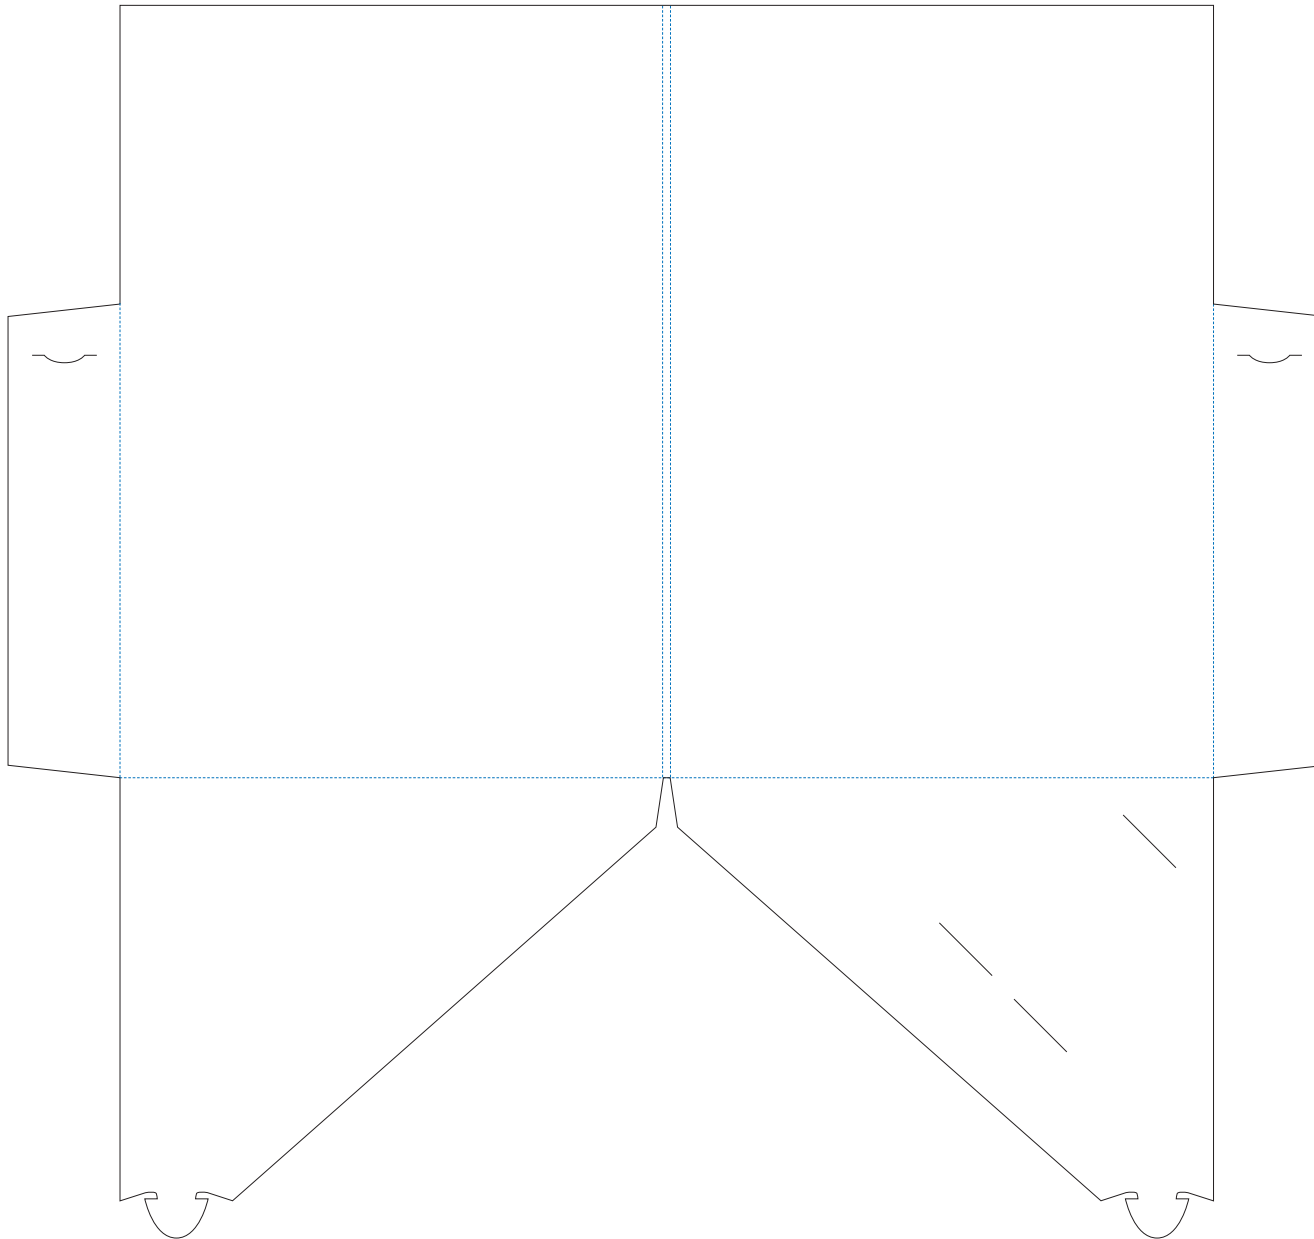

ABMESSUNGEN

Format:	22,0 × 31,0 cm (DIN A4: 21,0 × 29,7 cm)
Klappe vorne:	22,0 cm
Klappe außen:	8,4 cm
Klappe oben/unten:	8,4 cm

Vorderansicht

geöffnet

EIGENSCHAFTEN

- Mappe mit Einstecklaschen
- kann zusammengesteckt werden
- Passend für DIN A4
- Visitenkartenschlitze
(Karte kann horizontal und vertikal eingesteckt werden)
- Füllhöhe bis 3 mm

ABMESSUNGEN

- Format: 21,8 × 31,0 cm
(DIN A4: 21,0 × 29,7 cm)
- Klappe vorne: 21,8 cm

Vorderansicht

geöffnet

EIGENSCHAFTEN

- Mappe mit angeklebten Einstecklaschen
- Passend für DIN A4
- Visitenkartenschlitze
- Füllhöhe bis 6 mm