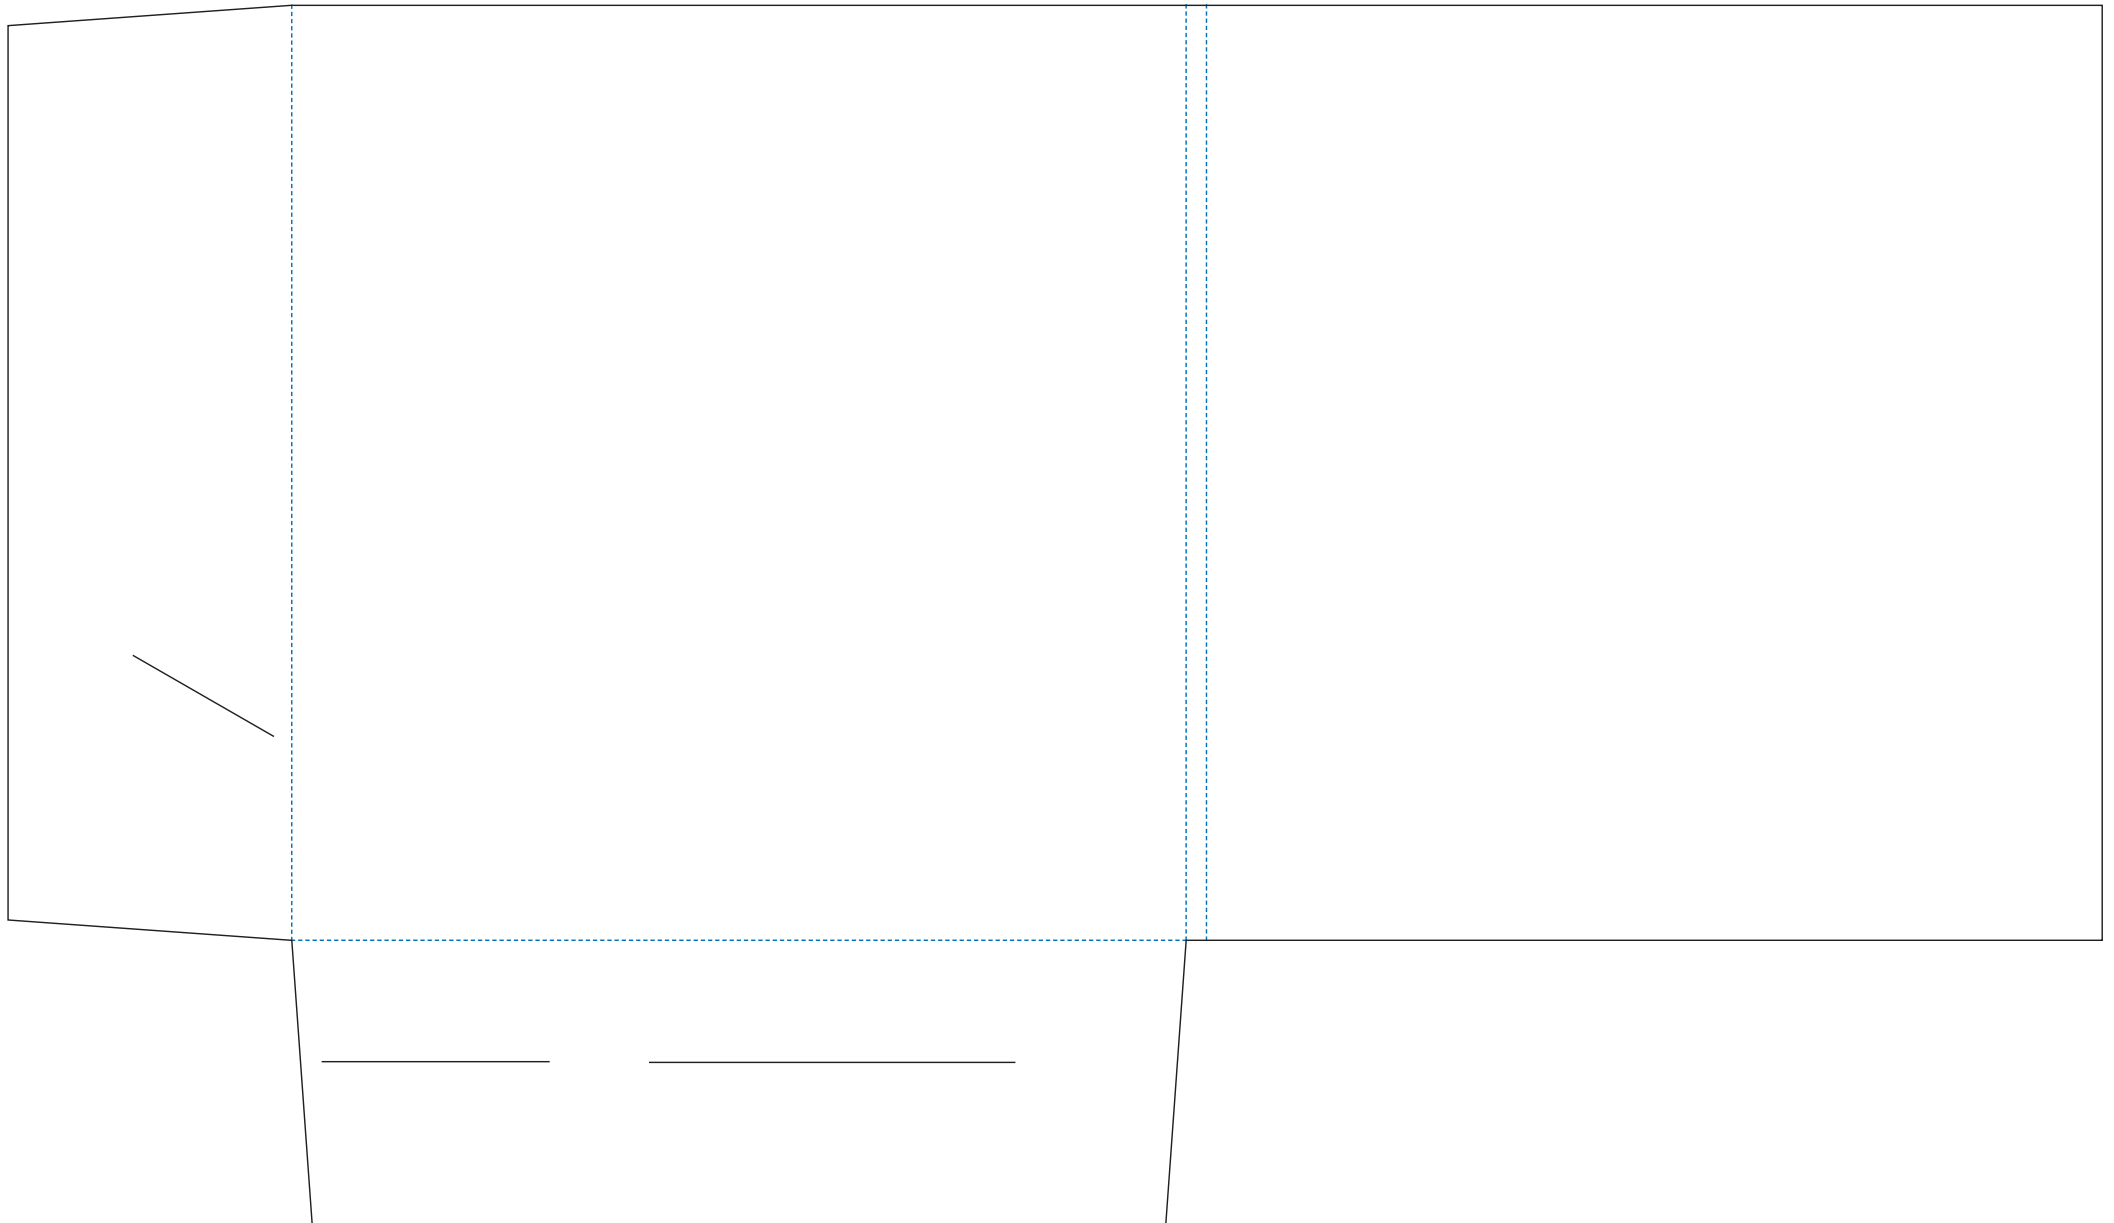

Stanzformen Katalog

Stand: März 2021

Vorderansicht

geöffnet

EIGENSCHAFTEN

- Mappe mit abgerundeten Ecken
- Passend für DIN A4
- Visitenkartenschlitze auf der rechten Klappe
- Füllhöhe bis 1 cm

ABMESSUNGEN

Format:	21,5 × 30,5 cm (DIN A4: 21,0 × 29,7 cm)
Klappe vorne:	19,0 cm
Klappe rechts:	15,0 cm
Klappe oben/unten:	5,0 cm

ABMESSUNGEN

Format:	22,0 × 23,0 cm
Klappe vorne:	22,0 cm
Lasche rechts:	7,0 cm
Lasche unten:	7,0 cm

Vorderansicht

geöffnet

EIGENSCHAFTEN

- Mappe mit angeklebter Einstecklasche
- Visitenkartenschlitz auf Einstecklasche
- Passend für DIN A4
- Füllhöhe bis 5 mm