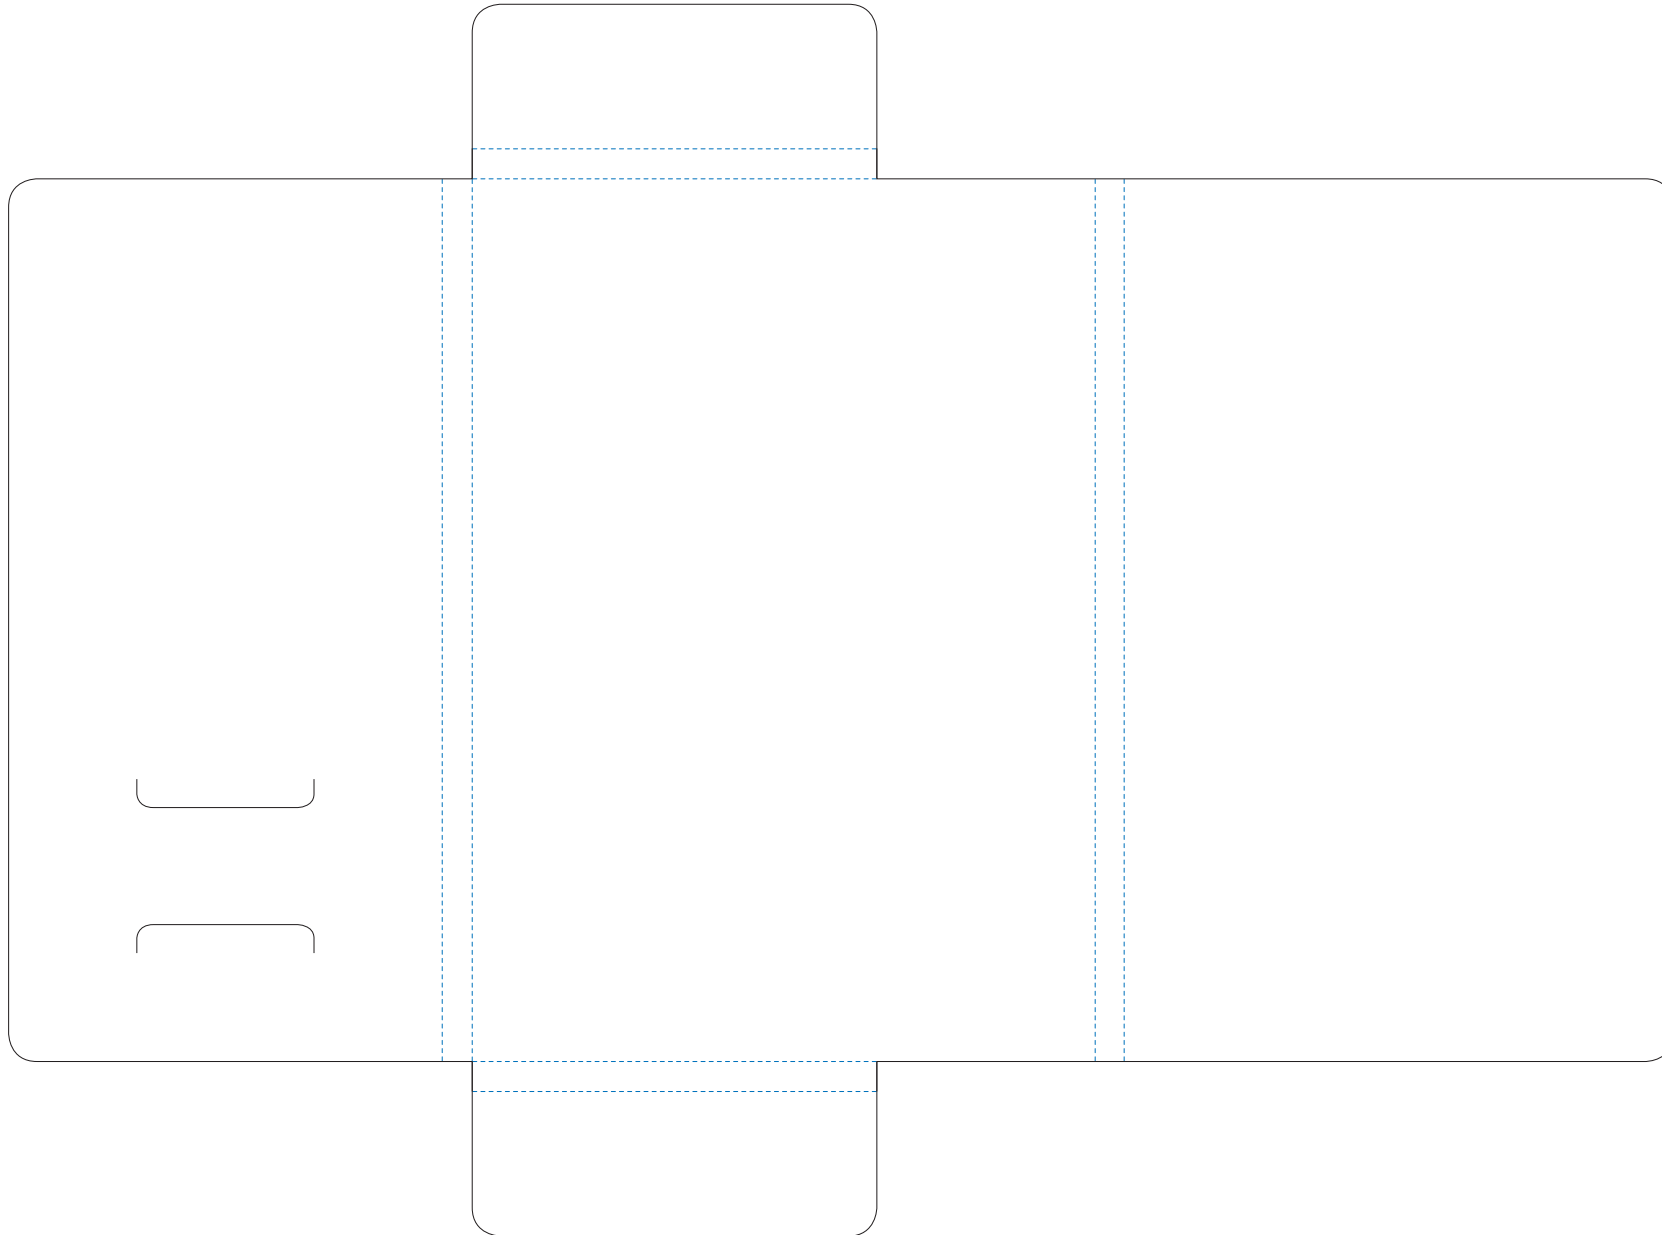

Stanzformen Katalog

Stand: März 2021

Vorderansicht

geöffnet

EIGENSCHAFTEN

- Mappe mit abgerundeten Ecken
- Passend für DIN A4
- Visitenkartenschlitze auf der rechten Klappe
- Füllhöhe bis 1 cm

ABMESSUNGEN

Format:	21,5 × 30,5 cm (DIN A4: 21,0 × 29,7 cm)
Klappe vorne:	19,0 cm
Klappe rechts:	15,0 cm
Klappe oben/unten:	5,0 cm

Vorderansicht

geöffnet

EIGENSCHAFTEN

- Mappe mit angeschrägten Klappen
- Klappen können zusammengesteckt werden
- Passend für DIN A4
- Visitenkartenschlitze
- keine Füllhöhe

ABMESSUNGEN

- Format: 22,0 × 31,0 cm
(DIN A4: 21,0 × 29,7 cm)
- Klappe vorne: 22,0 cm
- Klappe rechts: 6,7 cm
- Klappe oben/unten: 6,7 cm

Vorderansicht

geöffnet

EIGENSCHAFTEN

- Mappe mit angeschrägten Klappen
- Klappen können zusammengesteckt werden
- Passend für DIN A4
- Visitenkartenschlitze
- Füllhöhe 1 cm

ABMESSUNGEN

- Format: 22,0 × 31,0 cm
(DIN A4: 21,0 × 29,7 cm)
- Klappe vorne: 22,0 cm
- Klappe rechts: 6,5 cm
- Klappe oben/unten: 6,5 cm

- Format: 22,0 × 30,0 cm
(DIN A4: 21,0 × 29,7 cm)
- Klappe vorne: 22,0 cm
Klappe rechts: 5,5 cm
Klappe unten: 5,0 cm

Vorderansicht

geöffnet

EIGENSCHAFTEN

- Mappe mit zusätzlicher Klappe und angeklebter Einstecklasche
- Passend für DIN A4
- Visitenkartenschlitze auf der linken Klappe
- DIN A5-Dokument kann eingesteckt werden
- keine Füllhöhe