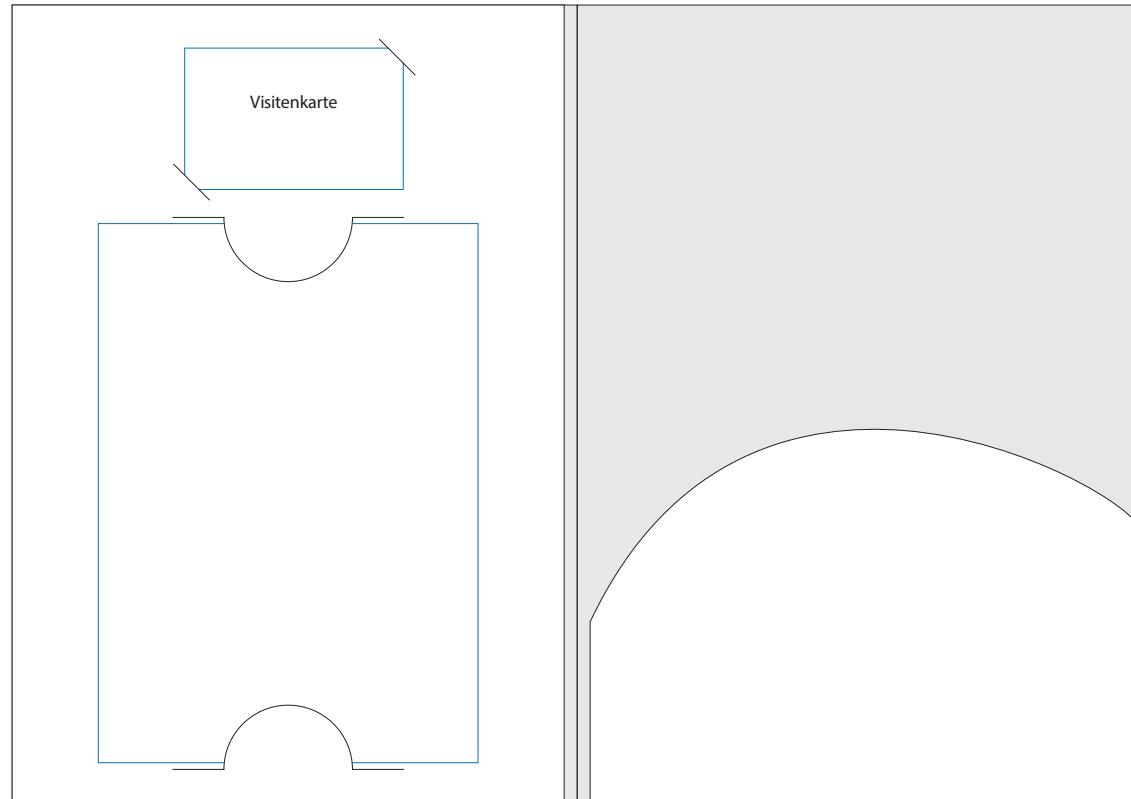

Vorderansicht

geöffnet

EIGENSCHAFTEN

- Mappe mit angeschrägten Klappen
- Klappen können zusammengesteckt werden
- Passend für DIN A4
- Visitenkartenschlitze
- Füllhöhe 1 cm

ABMESSUNGEN

- | | |
|--------------------|--|
| Format: | 22,0 × 31,0 cm
(DIN A4: 21,0 × 29,7 cm) |
| Klappe vorne: | 22,0 cm |
| Klappe rechts: | 6,5 cm |
| Klappe oben/unten: | 6,5 cm |

Vorderansicht

geöffnet

EIGENSCHAFTEN

- Mappe mit angeschrägten Klappen
- Klappen können zusammengesteckt werden
- Passend für DIN A4
- Visitenkartenschlitze auf der unteren Klappe
- Füllhöhe bis 5 mm

ABMESSUNGEN

- Format: 22,0 × 30,0 cm
(DIN A4: 21,0 × 29,7 cm)
- Klappe vorne: 22,0 cm
Klappe rechts: 5,5 cm
Klappe unten: 5,0 cm

Vorderansicht

geöffnet

EIGENSCHAFTEN

- Mappe mit zusätzlicher Klappe und angeklebter Einstecklasche
- Passend für DIN A4
- Visitenkartenschlitze auf der linken Klappe
- DIN A5-Dokument kann eingesteckt werden
- keine Füllhöhe

ABMESSUNGEN

- Format: 22,0 × 31,0 cm
(DIN A4: 21,0 × 29,7 cm)
- Klappe vorne: 21,5 cm, aufklappbar

Vorderansicht

geöffnet

EIGENSCHAFTEN

- Mappe mit angeklebter Einstecklasche
- Passend für DIN A4
- Visitenkartenschlitz auf Einstecklasche
- Lochung zum Einheften von Einzelseiten
- Füllhöhe bis 12 mm