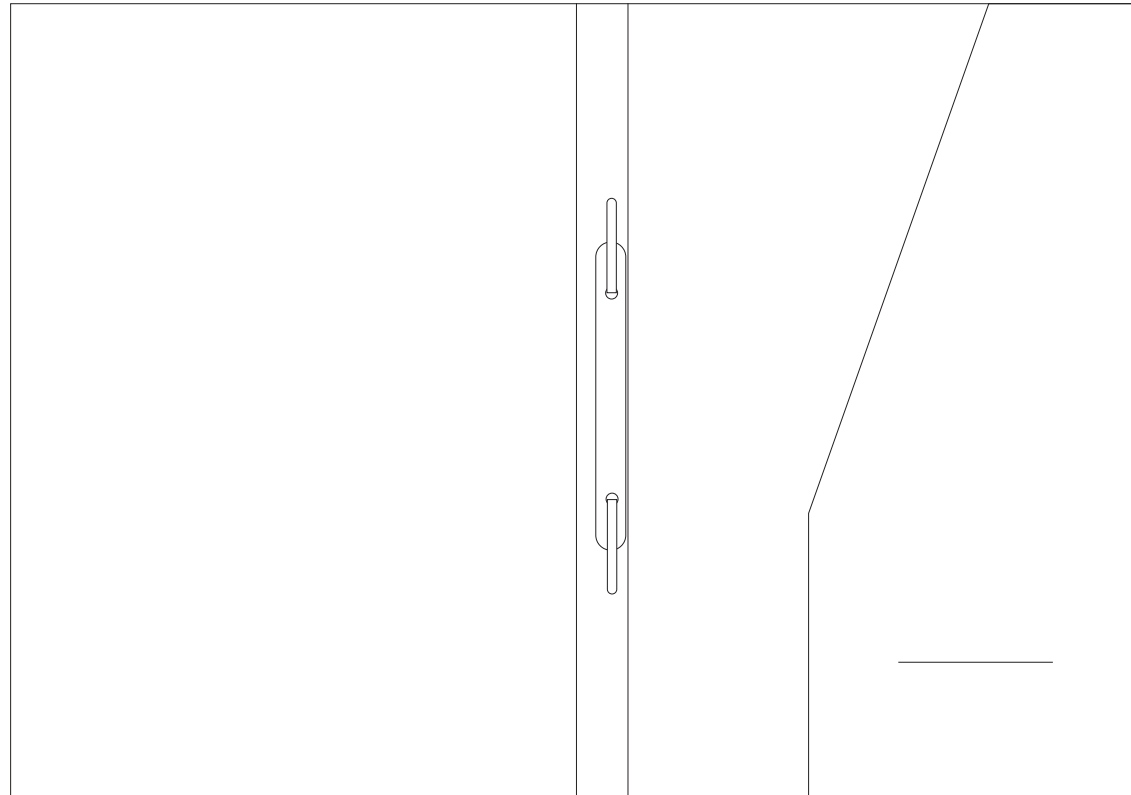

geöffnet

EIGENSCHAFTEN

- Mappe mit angeklebter Einstecklasche
- Passend für DIN A4
- Visitenkartenschlitz auf Einstecklasche
- Lochung zum Einheften von Einzelseiten
- Füllhöhe bis 12 mm

ABMESSUNGEN

Format: 22,0 × 30,8 cm
(DIN A4: 21,0 × 29,7 cm)
Einstecklasche: 13,0 cm breit