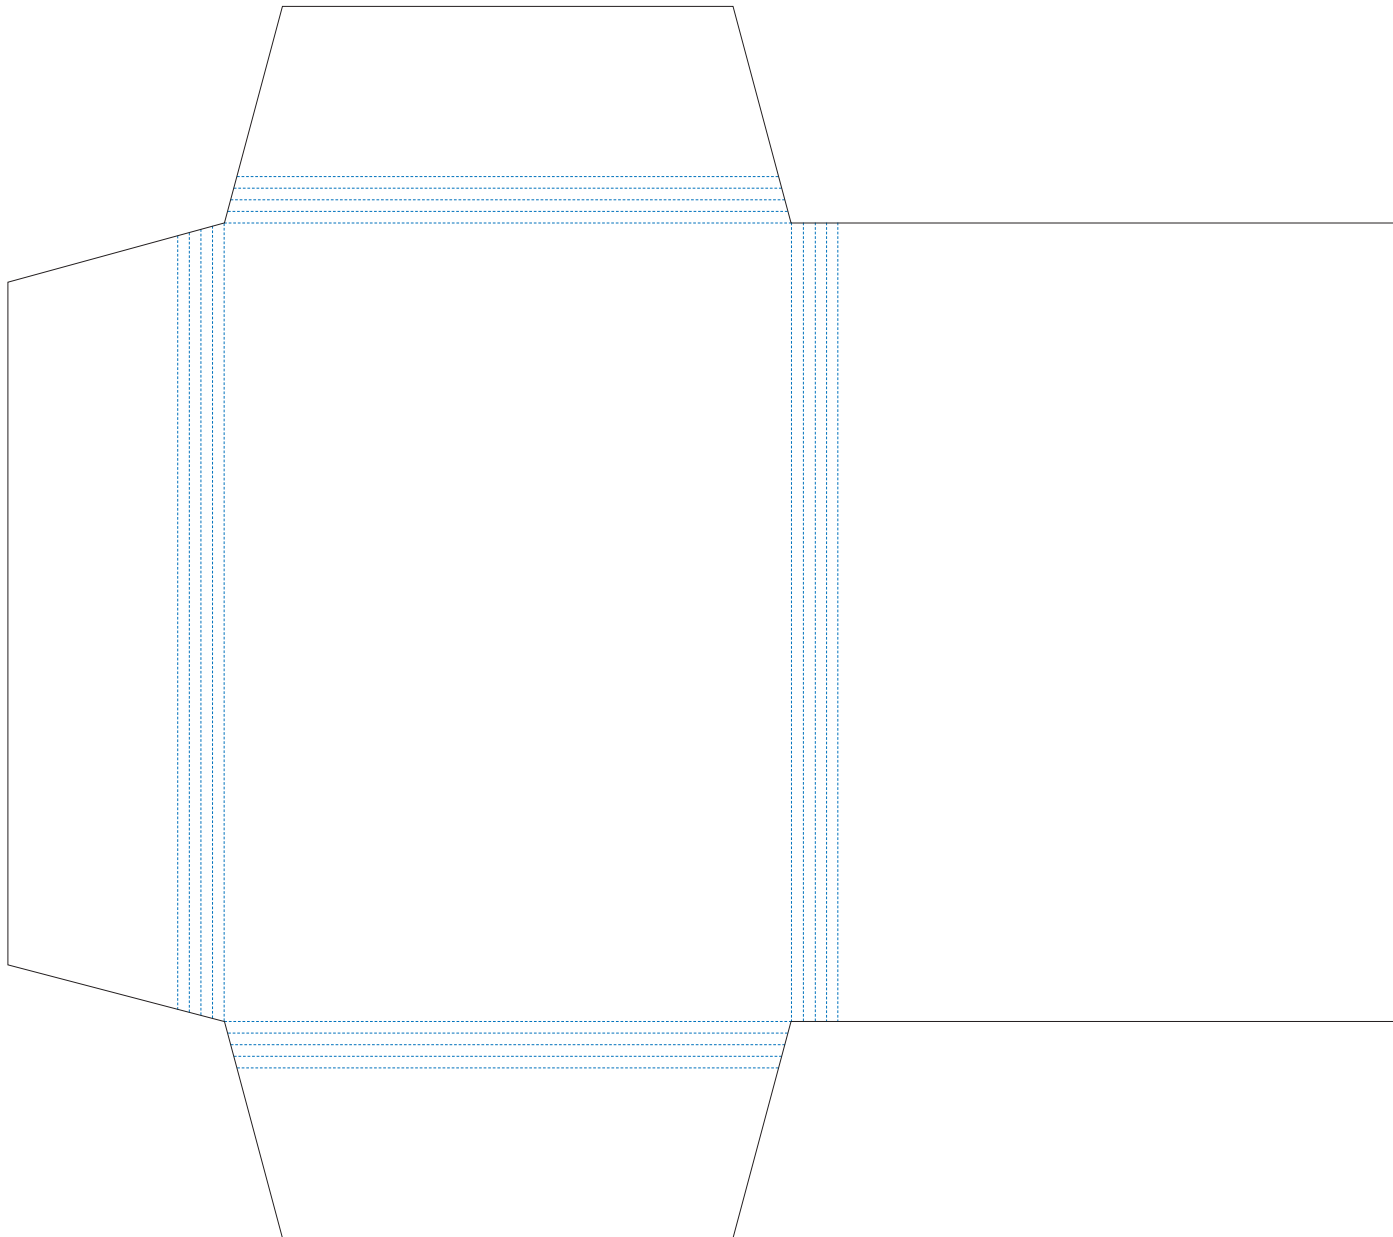

Stanzformen Katalog

Stand: März 2021

Vorderansicht

geöffnet

EIGENSCHAFTEN

- Mappe mit abgerundeten Ecken
- Passend für DIN A4
- Visitenkartenschlitze auf der rechten Klappe
- Füllhöhe bis 1 cm

ABMESSUNGEN

Format:	21,5 × 30,5 cm (DIN A4: 21,0 × 29,7 cm)
Klappe vorne:	19,0 cm
Klappe rechts:	15,0 cm
Klappe oben/unten:	5,0 cm

ABMESSUNGEN

Format:	22,5 × 30,5 cm (DIN A4: 21,0 × 29,7 cm)
Klappe vorne:	22,5 cm
Klappe außen:	6,0 cm
Klappe oben/unten:	7,6 cm

Vorderansicht

geöffnet

EIGENSCHAFTEN

- Mappe mit variabler Füllhöhe
- Passend für DIN A4
- Füllhöhe bis 18 mm

ABMESSUNGEN

Format:	22,0 × 31,0 cm (DIN A4: 21,0 × 29,7 cm)
Klappe vorne:	22,0 cm
Klappe außen:	8,4 cm
Klappe oben/unten:	8,4 cm

Vorderansicht

geöffnet

EIGENSCHAFTEN

- Mappe mit Einstecklaschen
- kann zusammengesteckt werden
- Passend für DIN A4
- Visitenkartenschlitze
(Karte kann horizontal und vertikal eingesteckt werden)
- Füllhöhe bis 3 mm

ABMESSUNGEN

- Format: 21,8 × 31,0 cm
(DIN A4: 21,0 × 29,7 cm)
- Klappe vorne: 21,8 cm

Vorderansicht

geöffnet

EIGENSCHAFTEN

- Mappe mit angeklebten Einstecklaschen
- Passend für DIN A4
- Visitenkartenschlitze
- Füllhöhe bis 6 mm